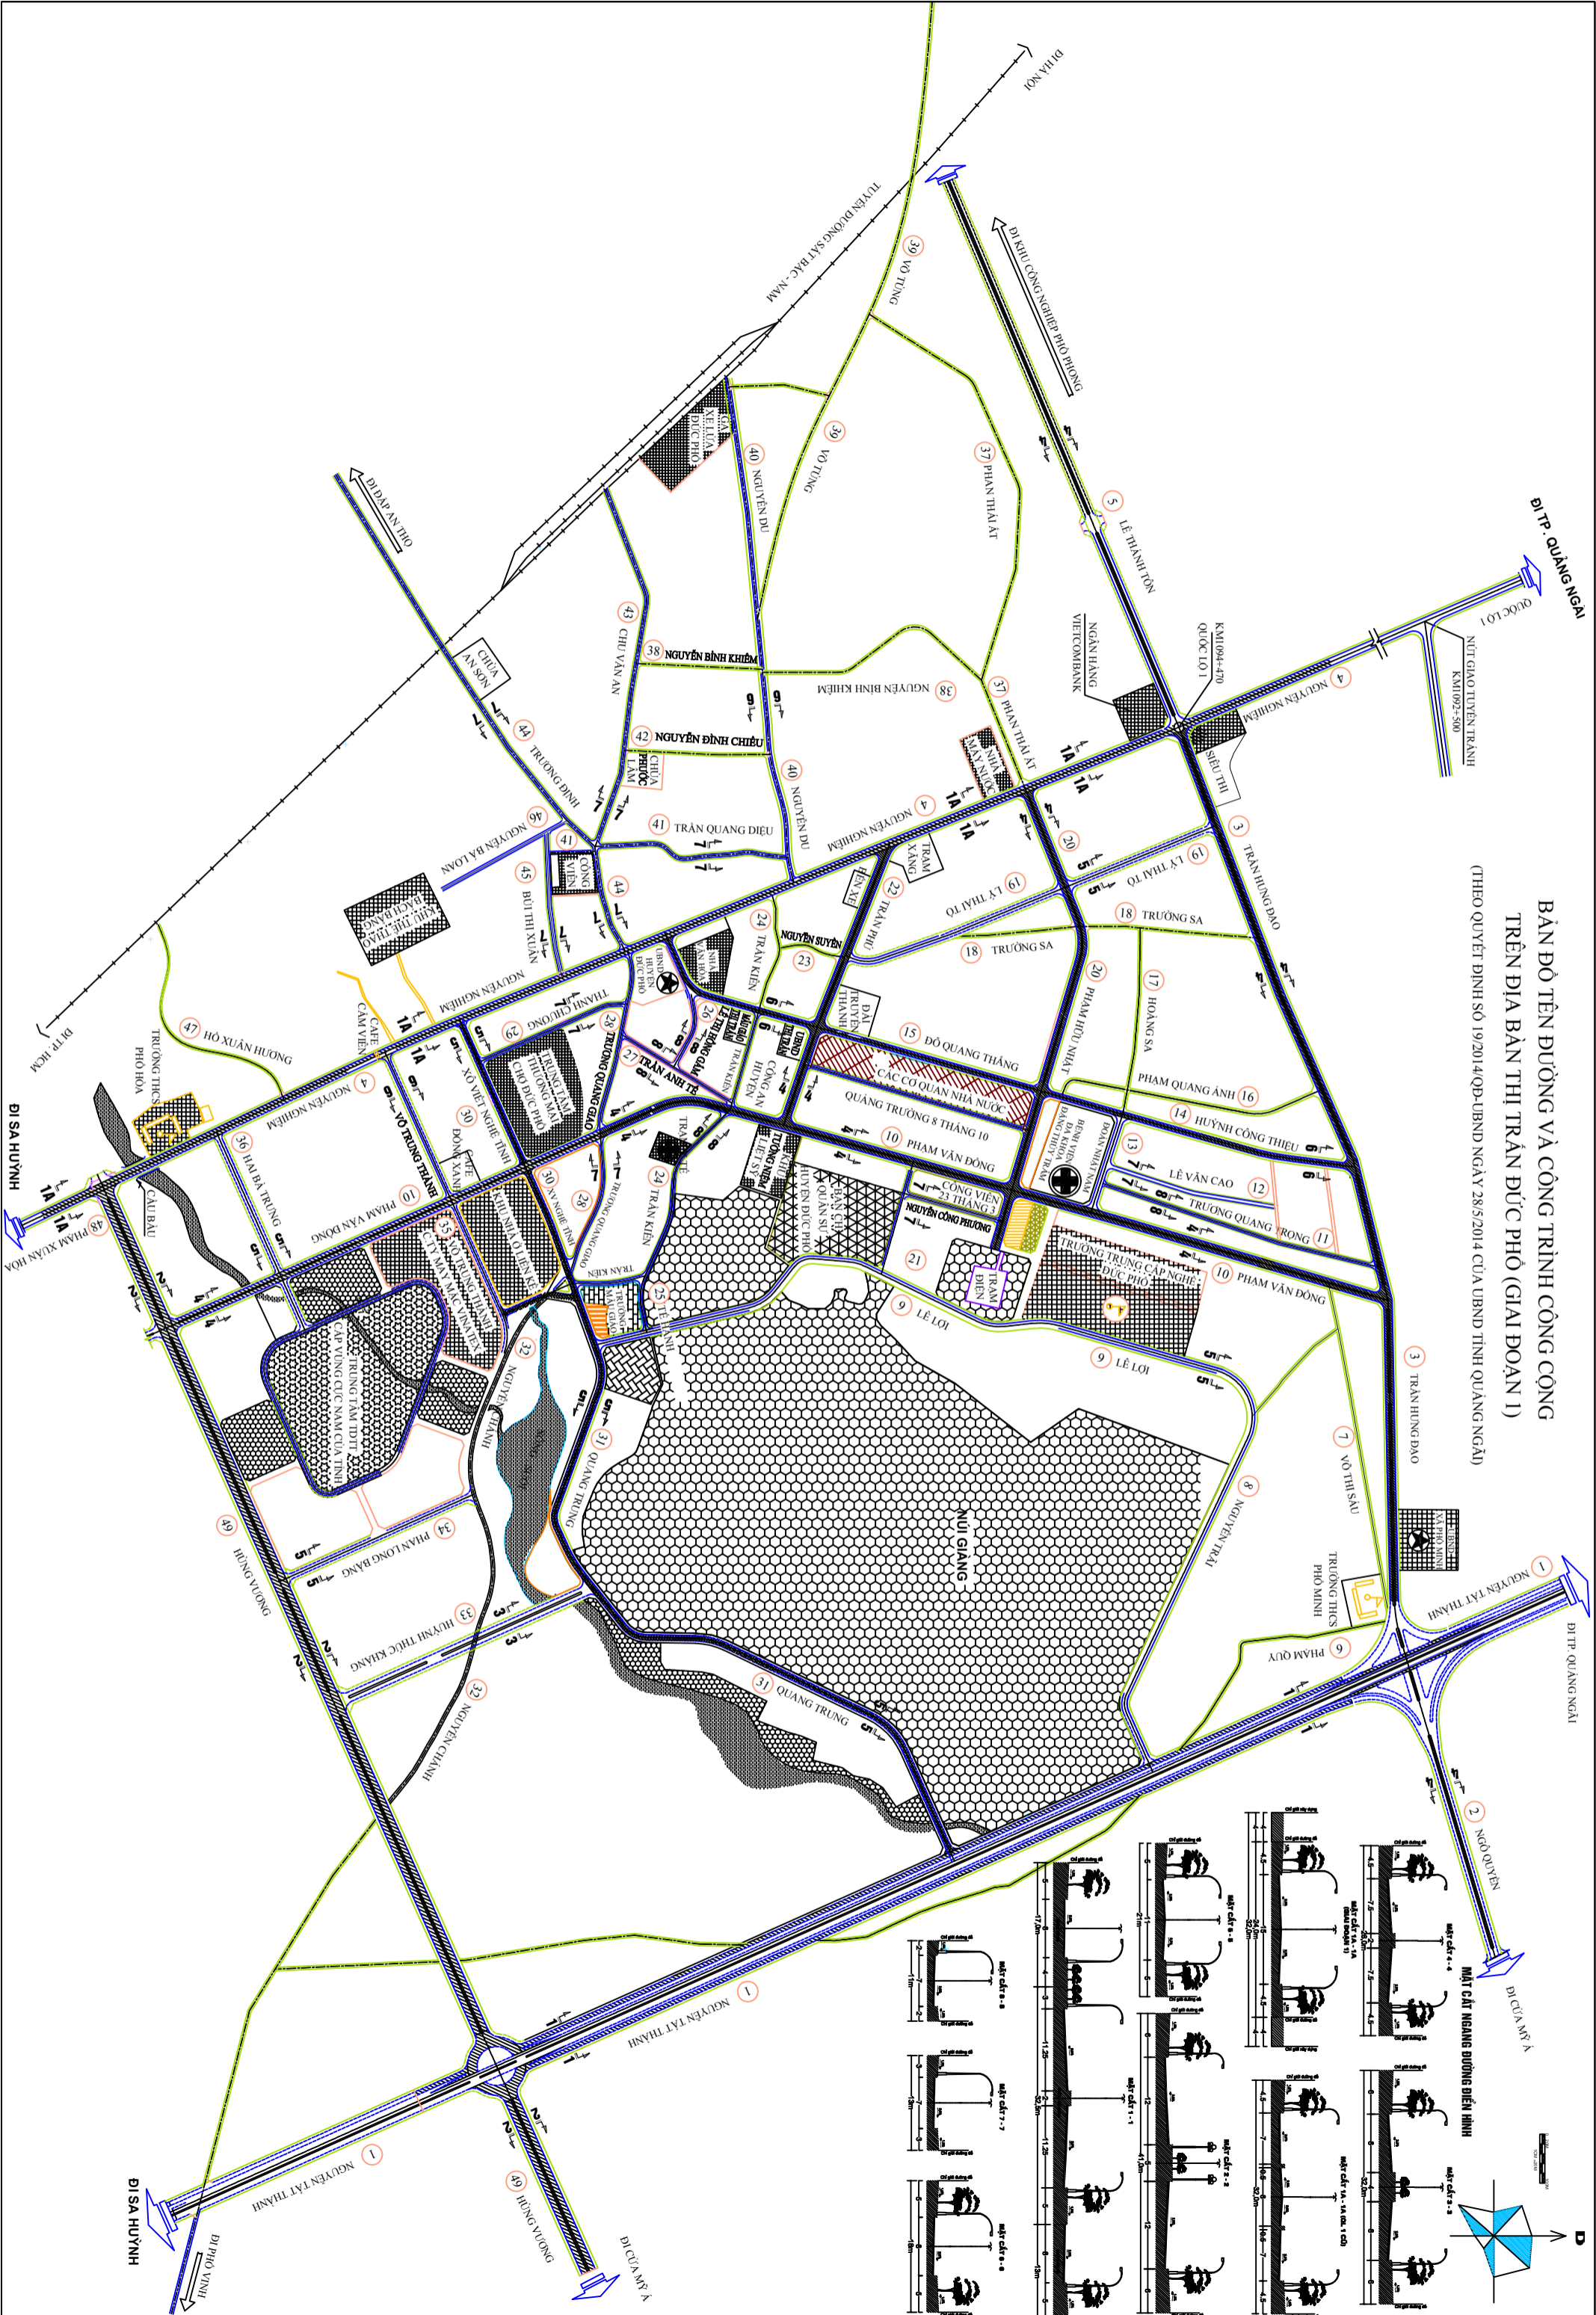

**BẢN ĐỒ TÊN ĐƯỜNG VÀ CÔNG TRÌNH CÔNG CỘNG
TRÊN ĐỊA BÀN THỊ TRẤN ĐỨC PHÒ (GIAI ĐOẠN I)**

(THEO QUYẾT ĐỊNH SỐ 19/2014/QĐ-UBND NGÀY 28/5/2014 CỦA UBND TỈNH QUẢNG NGÃI)

MẶT CẮT NGANG ĐƯỜNG ĐIỂN HÌNH